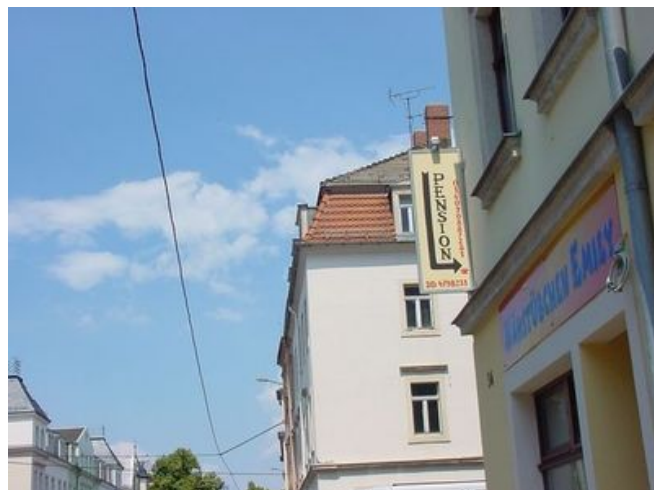

ODER KOMMEN SIE VOM FLUGHAFEN ?

Pension Pieschen Dresden, Torgauer Str. 36 in 01127 Dresden

Sie kommen am Flughafen Dresden Klotzsche an?

Dann nehmen Sie den Bus Linie 77 und fahren bis zur Haltestelle „Infineon Nord“. Hier Steigen Sie um in die Straßenbahn-Linie 7 und fahren bis zur Haltestelle „Bischofsweg“. Nun noch einmal umsteigen in die Linie 13 (Mickten) und bis zur Haltestelle „Rathaus Pieschen“ fahren.

Vom Rathaus Pieschen laufen Sie nur ein Paar Meter Zurück, vorbei an der ...

Sankt Markus Kirche

und biegen gleich links in die Torgauer Straße ein.

und dann achten Sie bitte gleich rechts Auf dieses Hinweisschild !